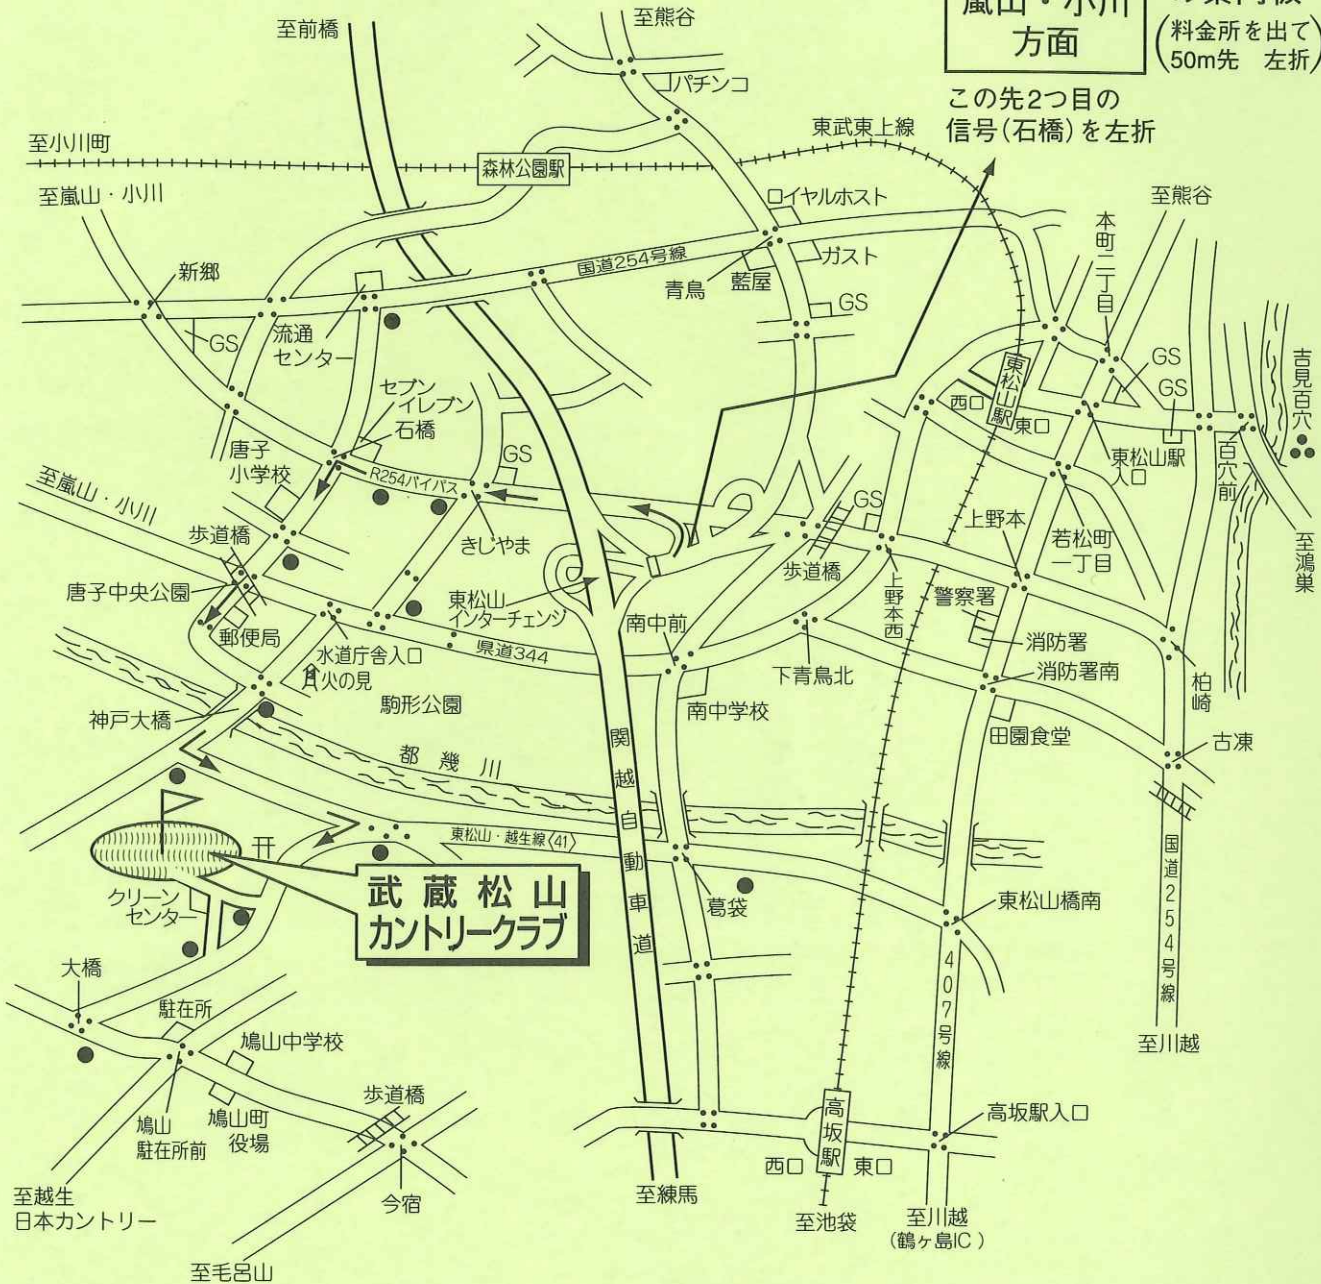

交通のご案内

武蔵松山カントリークラブ

嵐山・小川
方面

の案内板
(料金所を出て
50m先 左折)

この先2つ目の
信号(石橋)を左折

**武蔵松山
カントリークラブ**

- 所要時間
関越自動車道
東松山インターより10分
- 看板設置場所

武蔵松山カントリークラブ